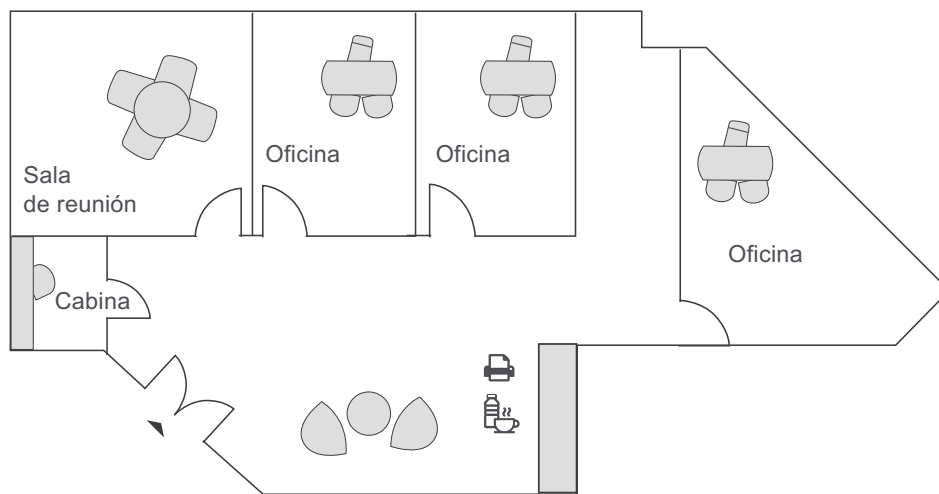

SHERATON
PREMIUM OFFICES

Madero Studio

- 3 Oficinas Privadas
- 1 Sala de Reunión
- 1 Cabina para videollamadas

Superficie total: 80 metros cuadrados